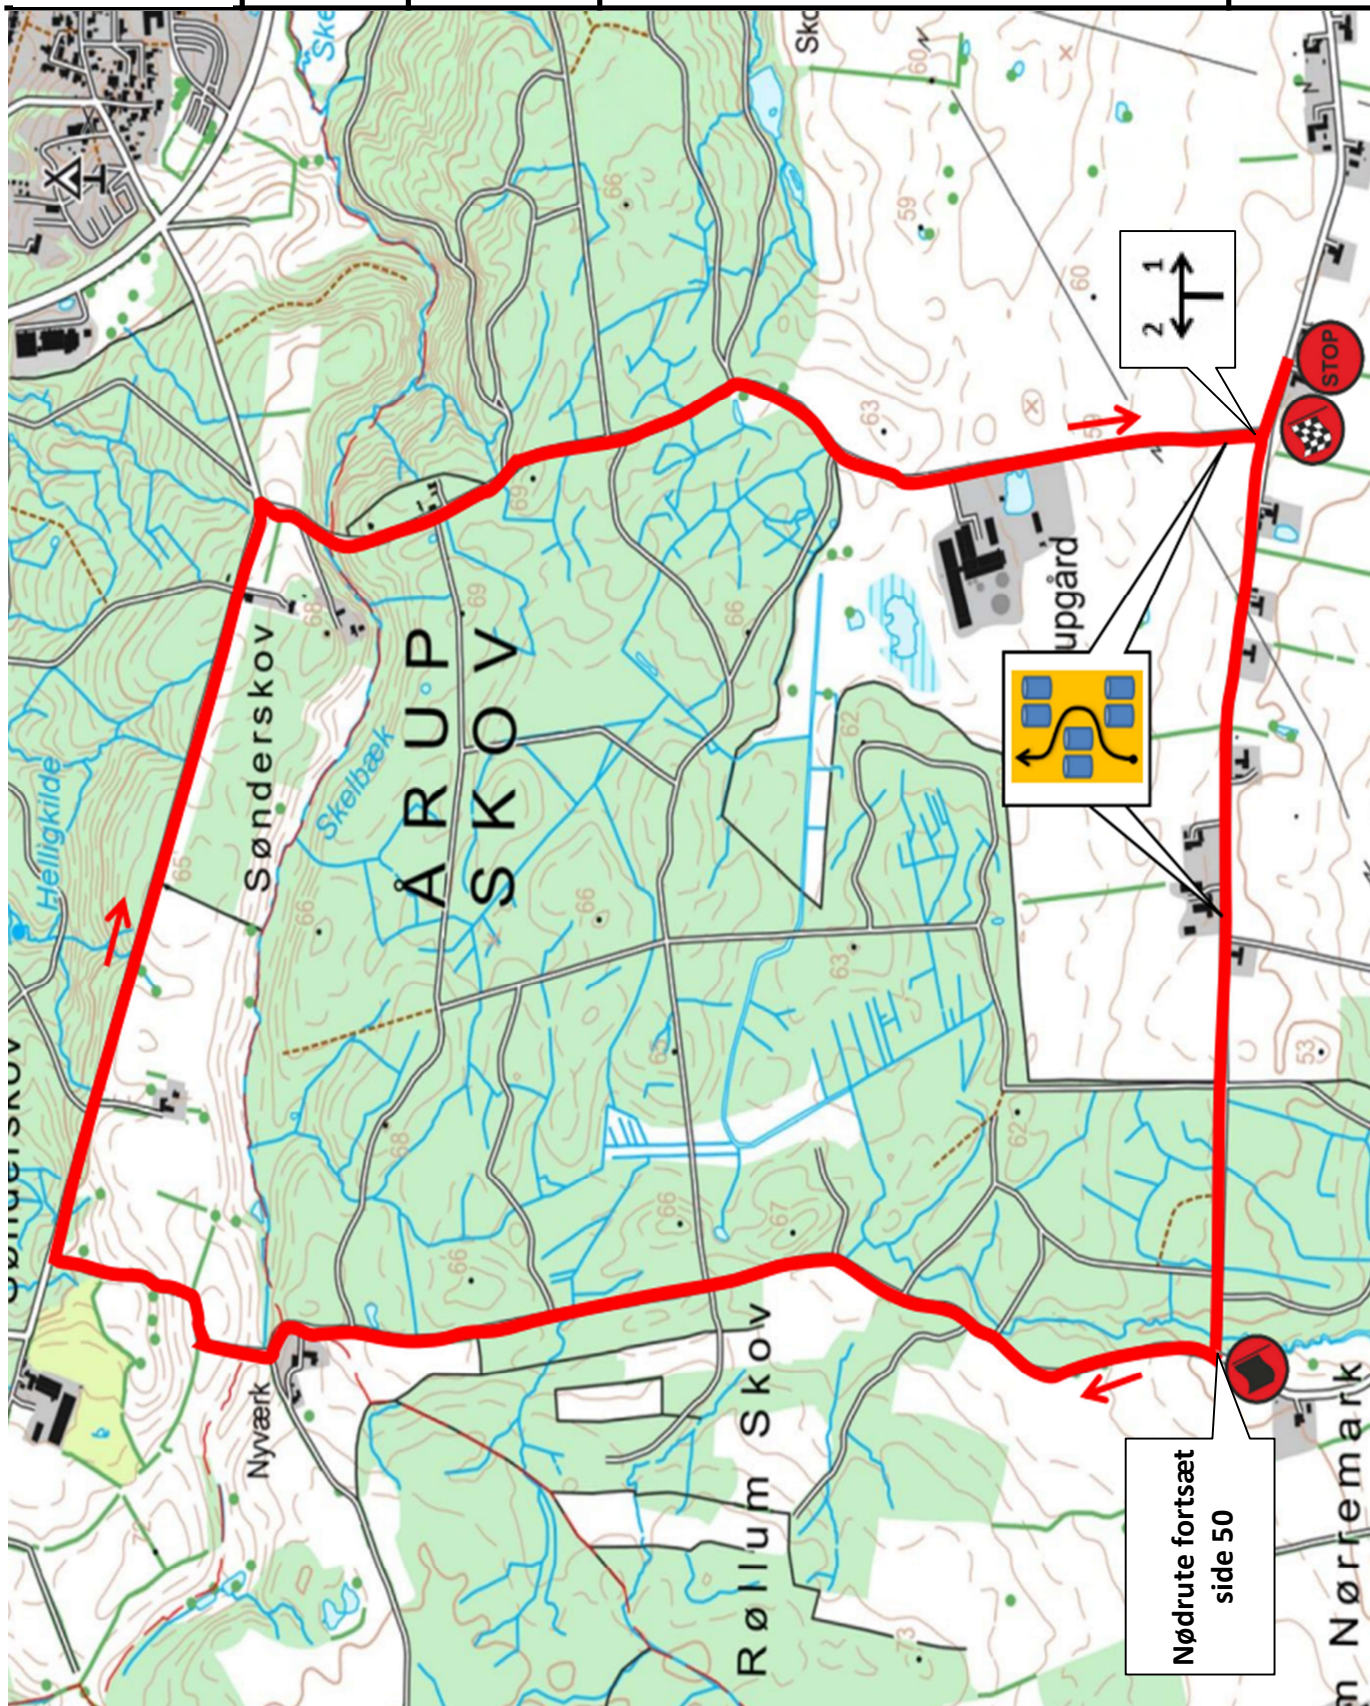

Au2parts Rally Sønderjylland

25. Maj.2024

Targettime	Km	Km/h	Etape	Road no
17 Min	9,37	33	Industri 3 - Aarup 2	
Distance Total km	Distance Part km	Direction	Information	Distance Rest km
37 9,37	0,38		TK 5 	0,00

Au2parts Rally Sønderjylland

25. Maj.2024

Targettime	Km	Km/h	Etape	Road no
12,5KM	Distance Part km	Direction	Årup 2 Information	Distance Rest km

Au2parts Rally Sønderjylland

25. Maj.2024

Targettime	Km	Km/h	Etape	Road no
18 Min	13,39	44	Årup 2 - Industri 4	
Distance Total km	Distance Part km	Direction	Information	Distance Rest km
1	0,00		SP 5 	13,39
2	1,78		Røllum Skovvej	11,61
3	2,21			11,18
4	3,41		Årup Skovvej	9,98
5	5,28			8,11
6	5,30		Årupgade	8,09