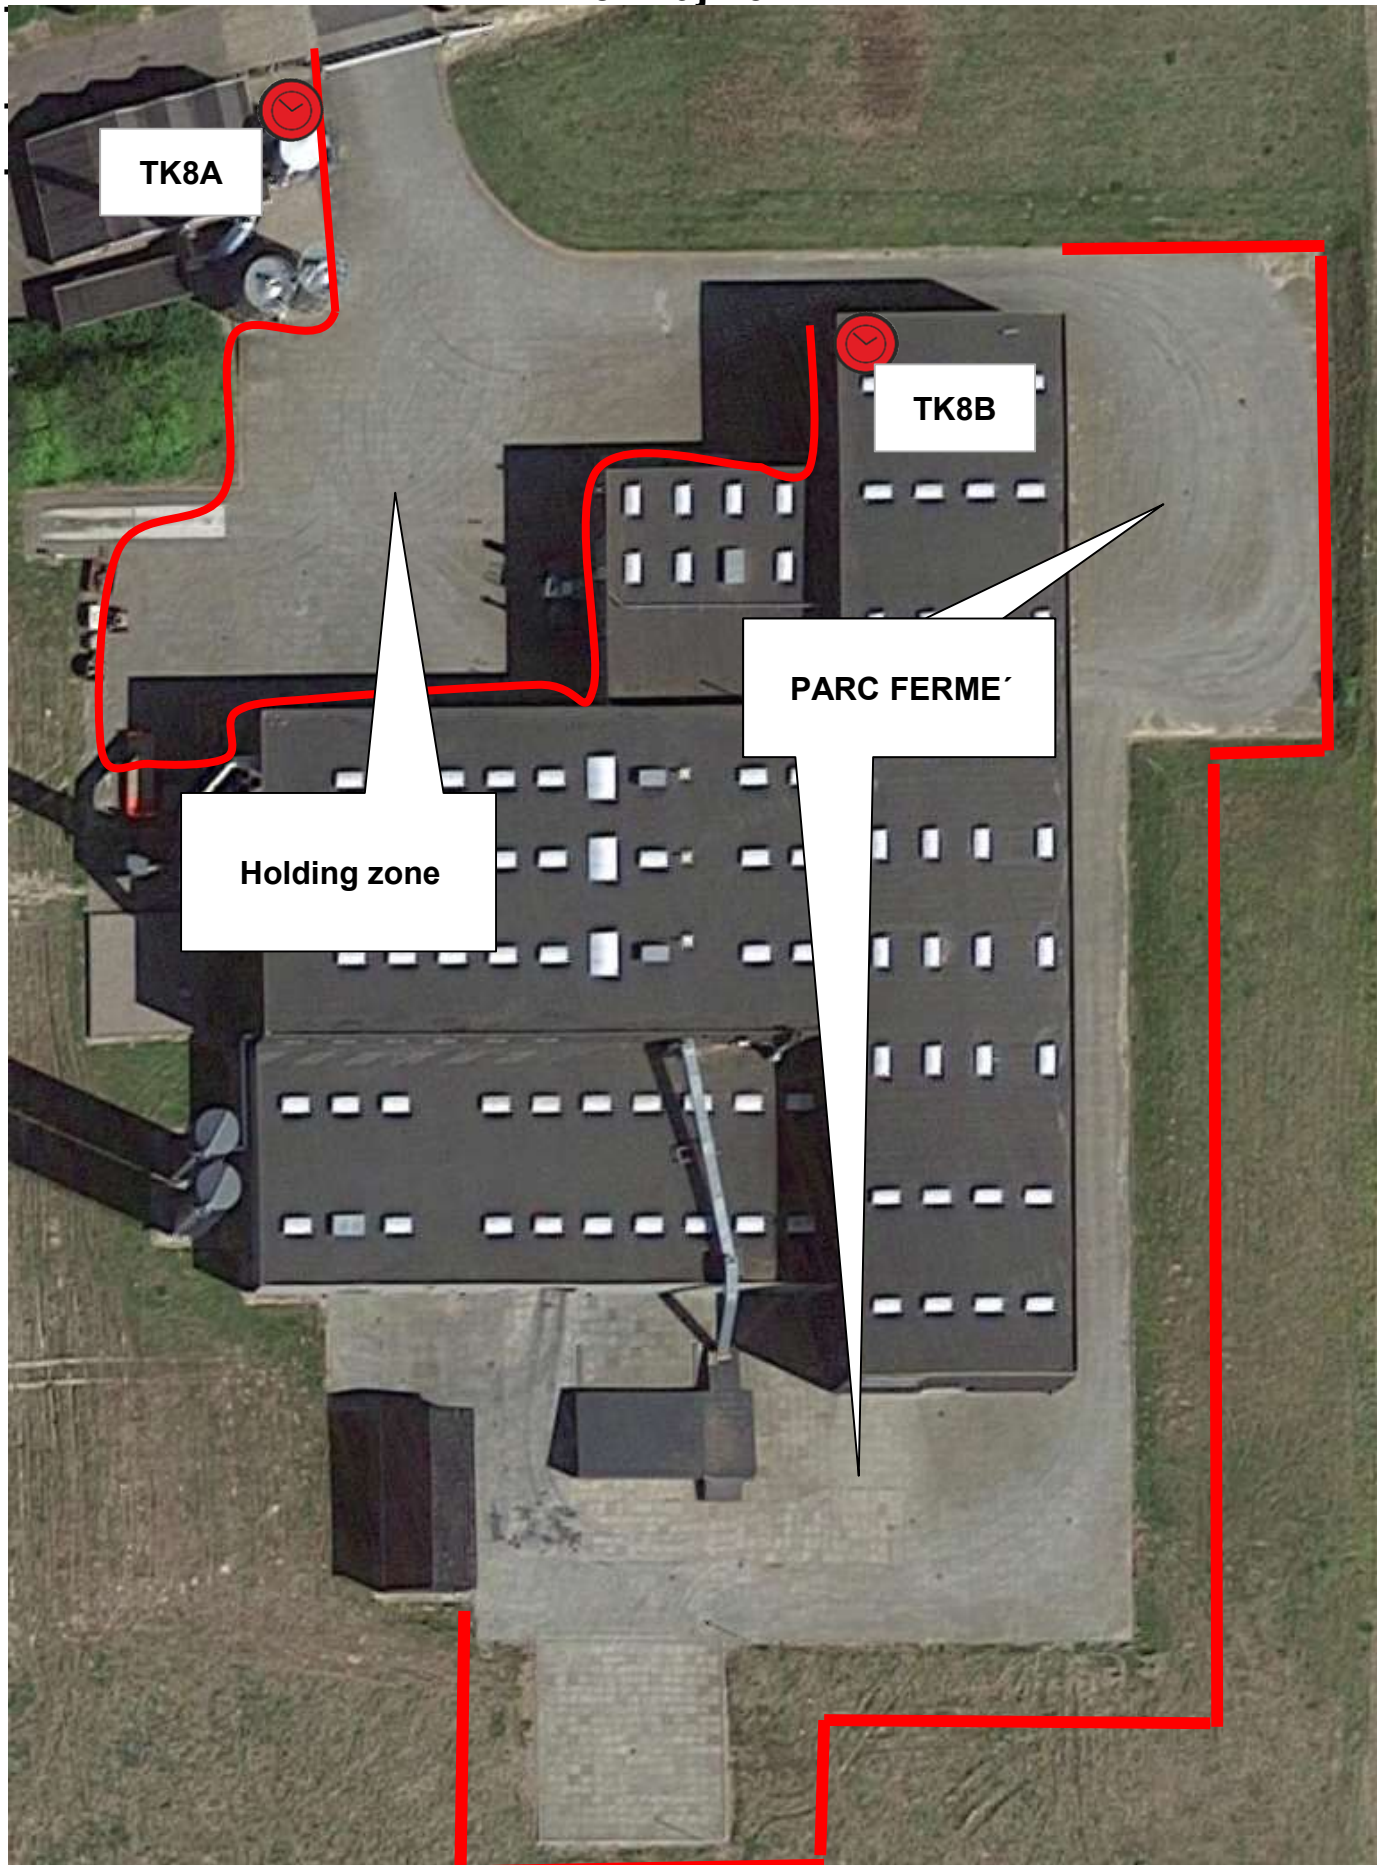

Au2parts Rally Sønderjylland

25. Maj.2024