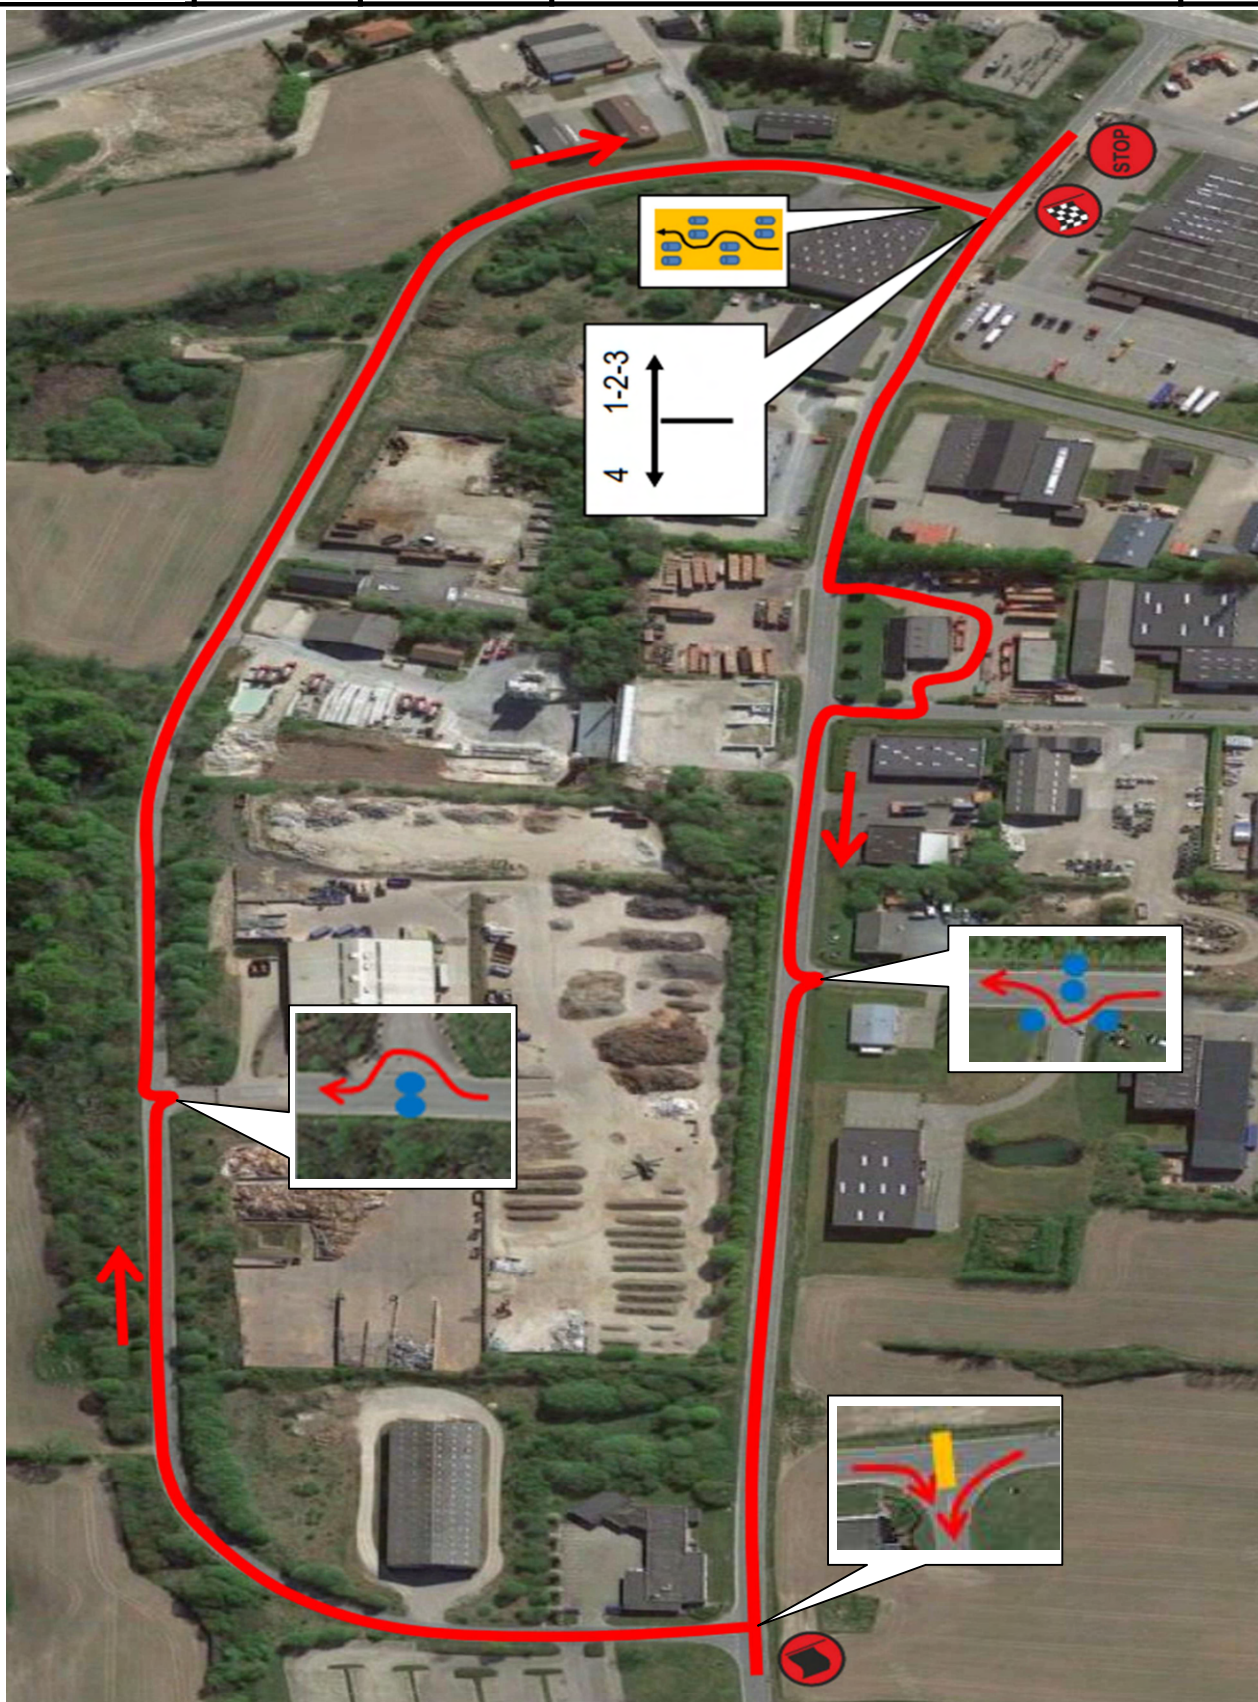

Au2parts Rally Sønderjylland Short

25. Maj.2024

Targettime	Km	Km/h	Etape	Road no
10 Min	7,73	46	Service - Industri 3	
Distance Total km	Distance Part km	Direction	Information	Distance Rest km
7	6,73	1,64	 	1,00
8	7,23	0,50	 <p>Stubbæk 3 </p>	0,50
9	7,73	0,50	<p>TK 4</p> 	0,00

Au2parts Rally Sønderjylland

25. Maj.2024

Targettime	Km	Km/h	Etape	Road no
6,2 KM	Distance Part km	Direction	Industri 3 Information	Distance Rest km

Au2parts Rally Sønderjylland

25. Maj.2024

Targettime	Km	Km/h	Etape	Road no
17 Min	9,37	33	Industri 3 - Aarup 2	
Distance Total km	Distance Part km	Direction	Information	Distance Rest km
1	0,00		SP 4 	9,37
2	0,02			9,35
3	0,42			8,95
4	1,04			8,34
5	1,05			1 gang 8,33
6	1,25			8,13