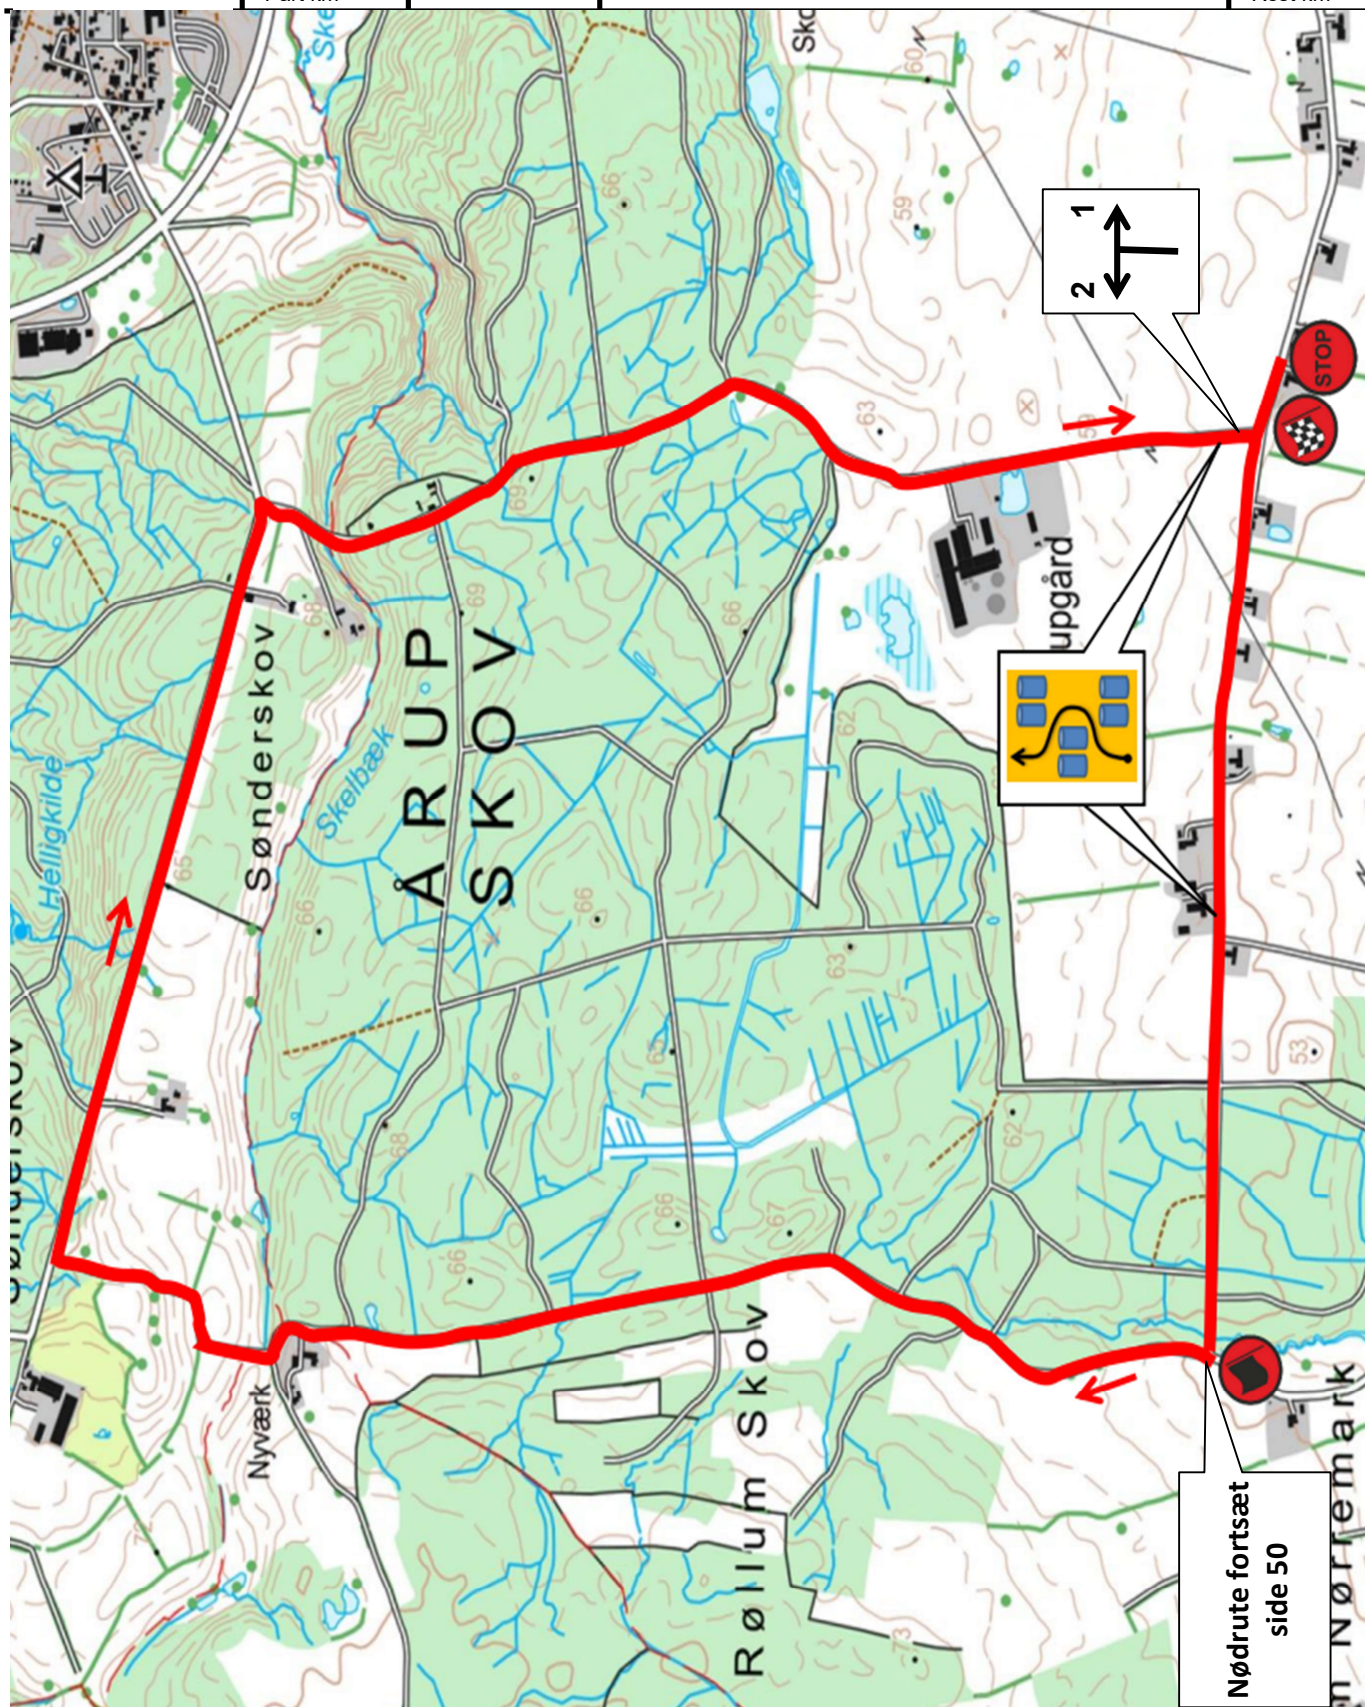

Au2parts Rally Sønderjylland

25. Maj.2024

Targettime	Km	Km/h	Etape	Road no
17 Min	9,26	32	Industri 1 - Årup 1	
Distance Total km	Distance Part km	Direction	Information	Distance Rest km
31	6,46	0,02	Bemærk kort afløb 	2,80
32	6,49	0,03		2,77
33	6,54	0,05		2,72
34	6,67	0,13		2,59
35	7,04	0,37		2,22
36	8,67	1,63		0,59

Au2parts Rally Sønderjylland

25. Maj.2024

Targettime	Km	Km/h	Etape	Road no
17 Min	9,26	32	Industri 1 - Årup 1	
Distance Total km	Distance Part km	Direction	Information	Distance Rest km
37	8,88	0,21		0,38
38	9,26	0,38	TK 2 	0,00

Au2parts Rally Sønderjylland

25. Maj.2024

Targettime	Km	Km/h	Etape	Road no
12,5KM	Distance Part km	Direction	Årup 1 Information	Distance Rest km

Au2parts Rally Sønderjylland

25. Maj.2024

Targettime	Km	Km/h	Etape	Road no
18 Min	13,39	44	Årup 1 - Industri 2	
Distance Total km	Distance Part km	Direction	Information	Distance Rest km
1	0,00		SP 2 	13,39
2	1,78		Røllum Skovvej	11,61
3	2,21			11,18
4	3,41		Årup Skovvej	9,98
5	5,28			8,11
6	5,30		Årupgade	8,09