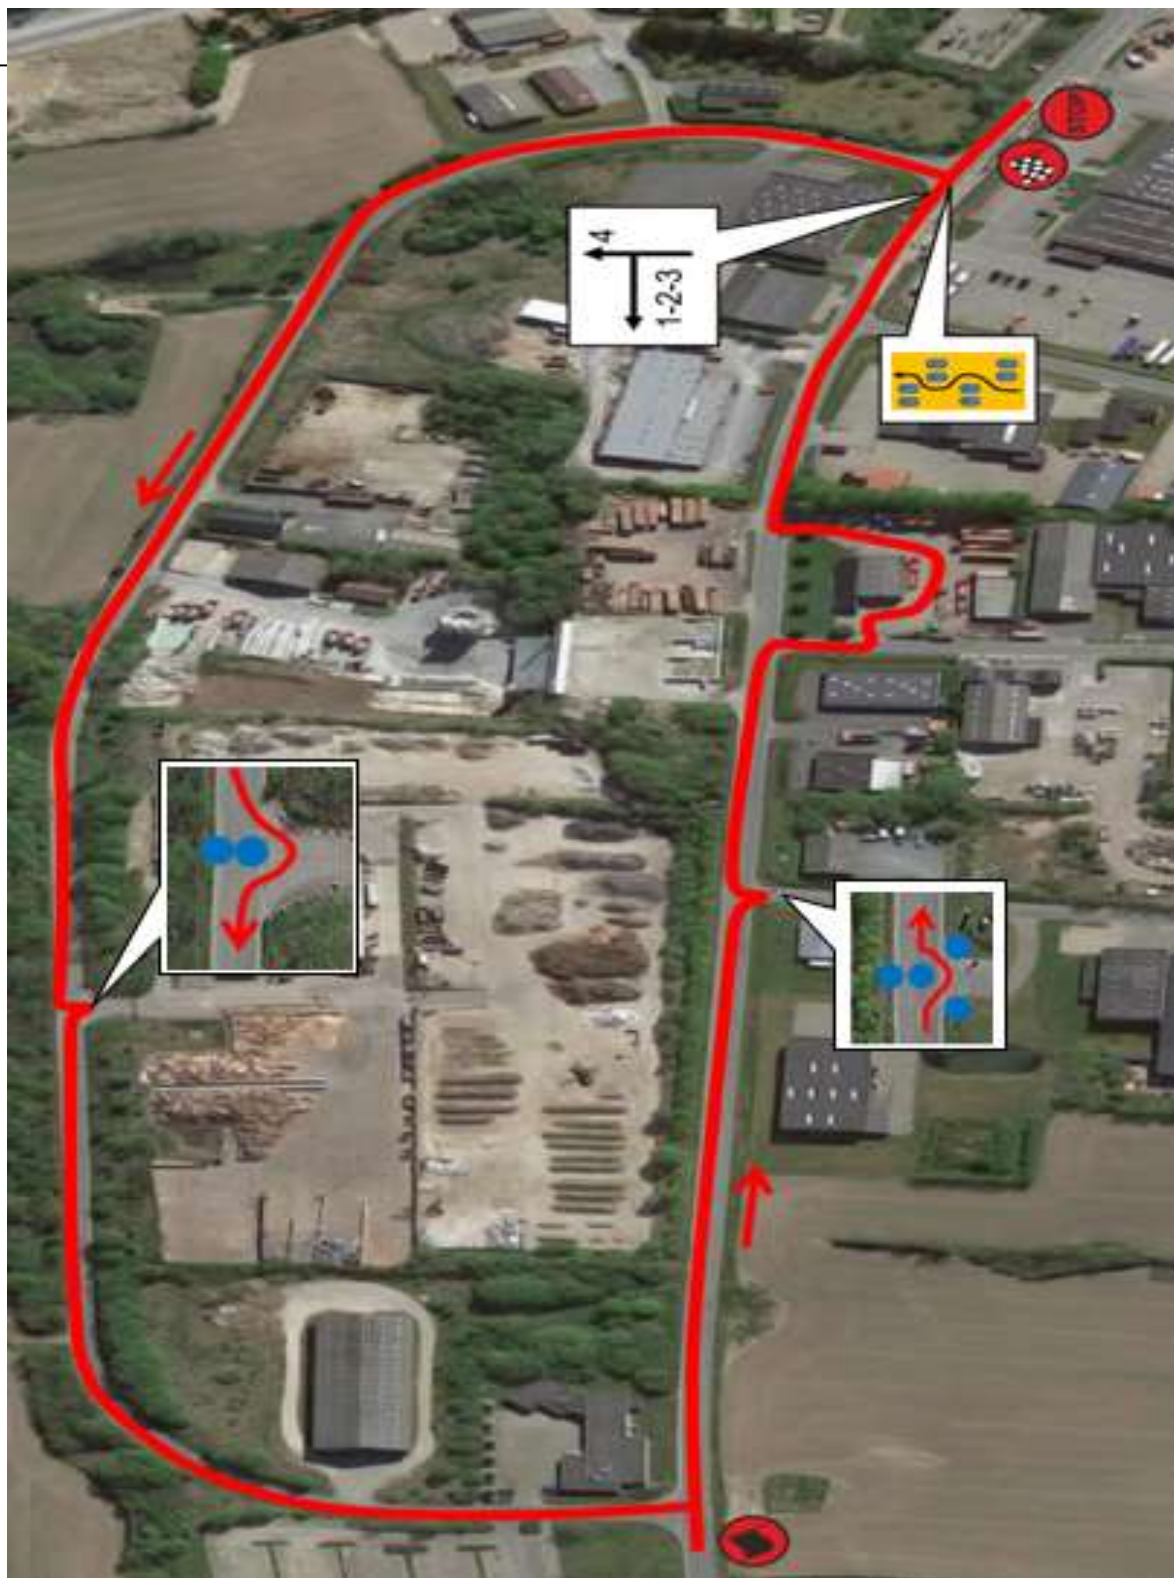

Au2parts Rally Sønderjylland

25. Maj.2024

Targettime	Km	Km/h	Etape	Road no
6,2 KM	Distance Part km	Direction	Industri 2 Information	Distance Rest km