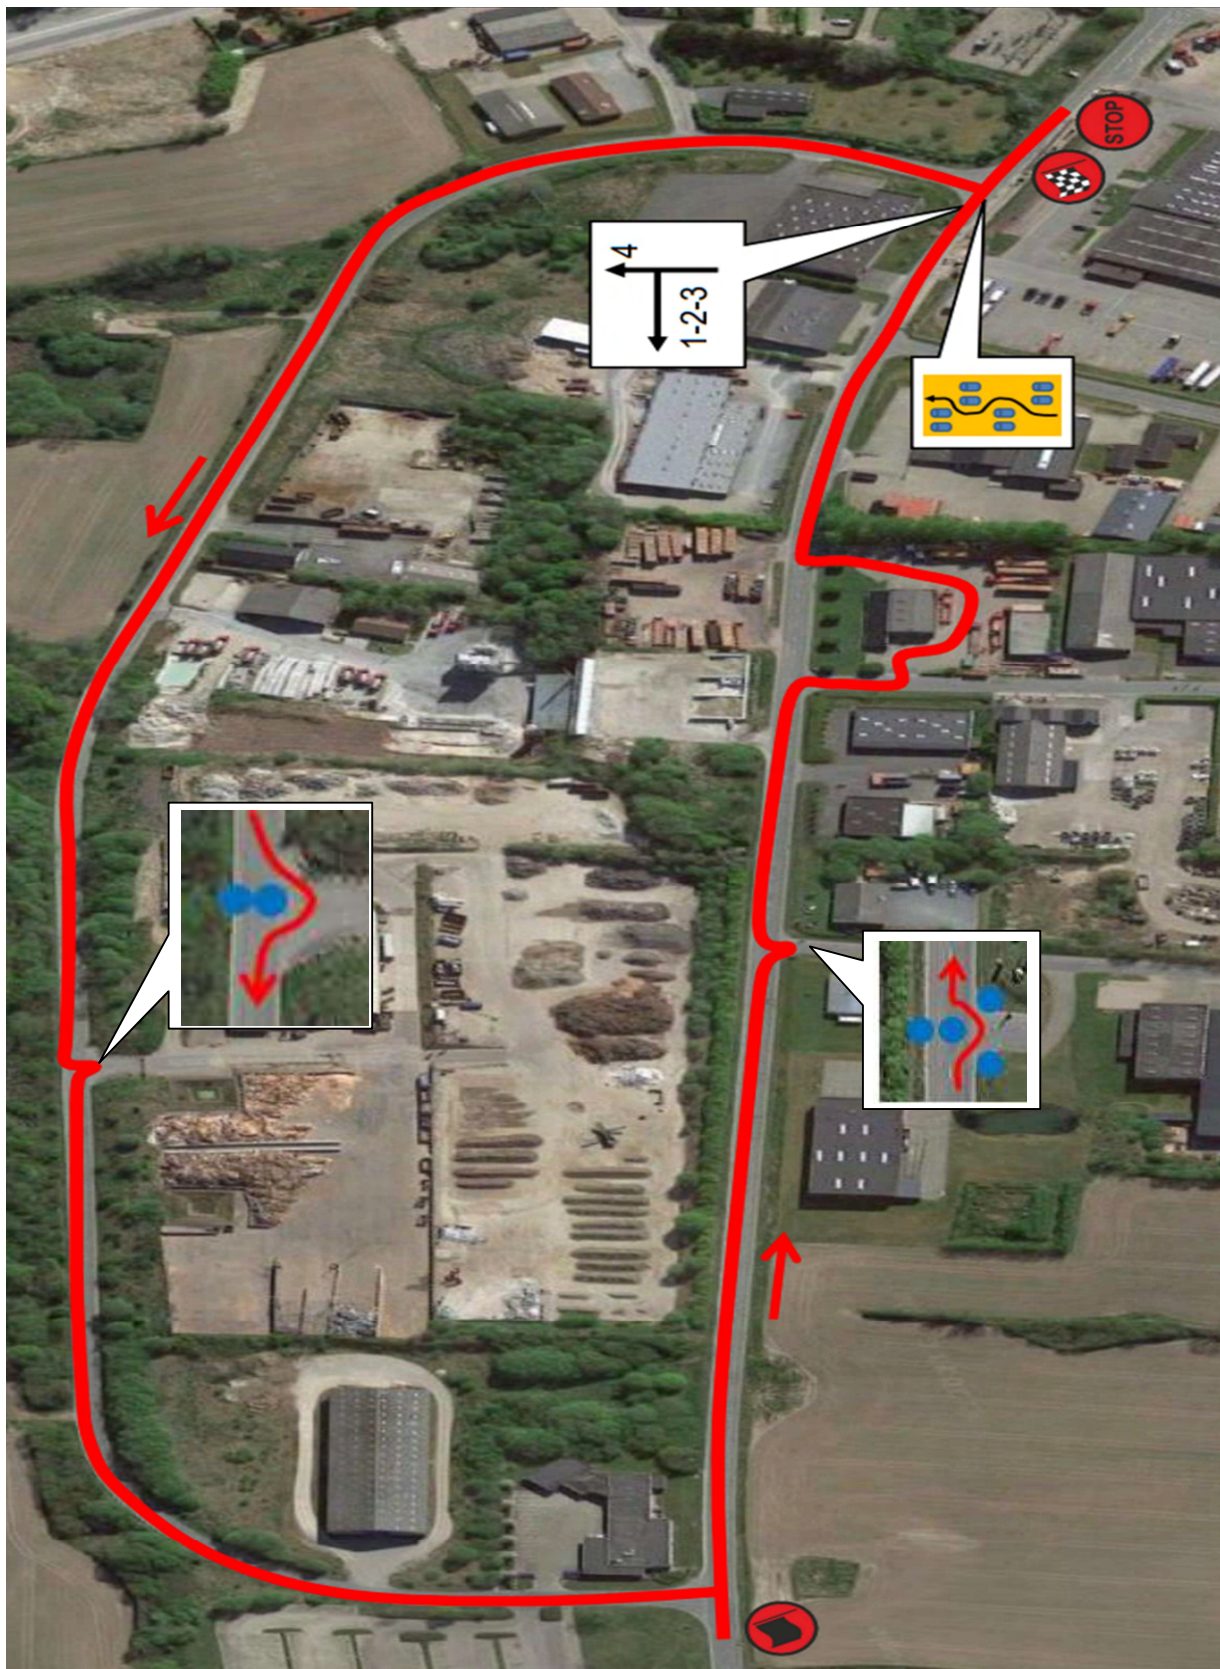

25. Maj.2024

LEG1 - Short - SECTIONS 1 & 2

Saturday 25 Maj 2024

TC	Location	SS Dist.	Liaison Dist.	Total Dist.	Target Time	1st Car Due
0	Service OUT - Refuel					14:30
1			0,20	0,20	00:05	14:40
SS1	Industri 1	6,20				14:43
2			6,00	12,20	00:24	15:00
SS2	Årup 1	12,50				15:21
3			1,20	1,20	00:18	15:21
SS3	Industri 2	6,20				15:24
3A	Regrouping - Technical Zone IN		18,00	24,20	00:18	15:43
3B	Regrouping OUT / Service IN				00:20	16:03
	Service B - Service Park	(24,90)	(25,40)	(37,80)	00:30	
RZ	Remote refuel, all competitors					
1	Distance to next Refuel	(24,90)	(10,84)	(36,28)		
3C	Service OUT - Refuel		0,20	0,20	00:12	16:33
4						16:43
SS4	Industri 3	6,20				16:46
5			6,00	12,20	00:24	17:03
SS5	Årup 2	12,50				17:06
6			1,20	13,70	00:18	17:24
SS6	Industri 4	6,20				17:27
8A	Finish Holding IN		3,10	9,30	00:18	17:46
	Podium					
8B	Parc Fermé IN Podium*		0,34	0,88	00:10	18:11
	Saturday Totals	49,80	36,24	86,04		
	* Early arrival is permitted		Sunrise	07:10	Sunset	18:49
V8.1	11-05-2024 00:00					

Au2parts Rally Sønderjylland Short

25. Maj.2024

Targettime	Km	Km/h	Etape	Road no
10 Min	7,50	44	Start - Industri 1	
Distance Total km	Distance Part km	Direction	Information	Distance Rest km
7				
6,73	1,64			0,77
8				
7,23	0,50		Stubbæk 3 	0,27
9				
7,50	0,27		TK 1 	0,00

Au2parts Rally Sønderjylland

25. Maj.2024

Targettime	Km	Km/h	Etape	Road no
6,2 KM	Distance Part km	Direction	Industri 1 Information	Distance Rest km

Au2parts Rally Sønderjylland

25. Maj.2024

Targettime	Km	Km/h	Etape	Road no
17 Min	9,26	32	Industri 1 - Årup 1	
Distance Total km	Distance Part km	Direction	Information	Distance Rest km
1	0,00	↑	 SP 1 	9,26
2	0,37	↑		8,89
3	0,51	→		8,75
4	0,53	←		8,73
5	0,64	→		8,62
6	0,83	↑		8,43