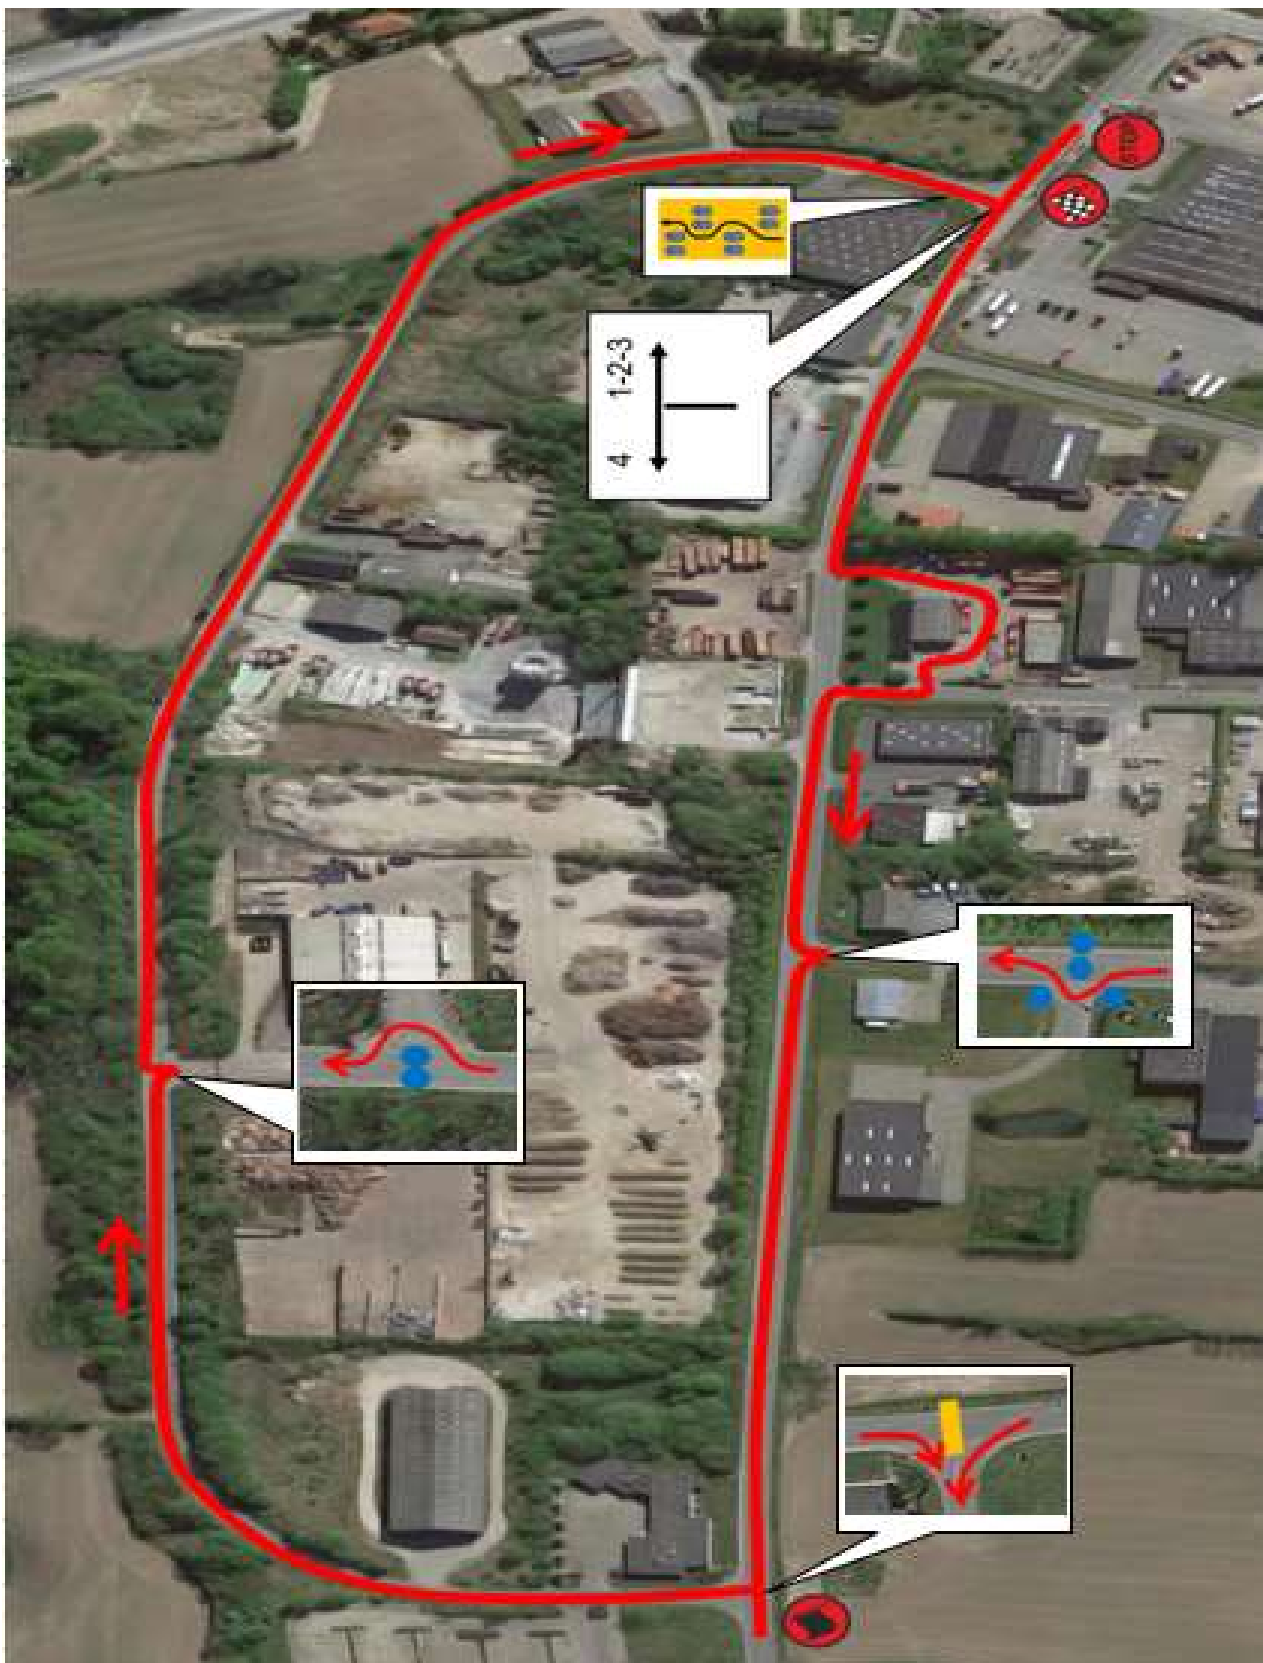

1 gang

Au2parts Rally Sønderjylland

25. Maj.2024

Targettime	Km	Km/h	Etape	Road no
18 Min	13,39	44	Årup 2 - Industri 4	
Distance Total km	Distance Part km	Direction	Information	Distance Rest km
7	6,05			7,34
8	6,70			ved start 6,69
9	8,45			4,94
10	8,88			4,51
11	10,08			3,31
12	11,95			1,44

Au2parts Rally Sønderjylland

25. Maj.2024

Targettime	Km	Km/h	Etape	Road no
18 Min	13,39	44	Årup 2 - Industri 4	
Distance Total km	Distance Part km	Direction	Information	Distance Rest km
13				2 gang
11,97	0,02		Årupgade	1,42
14				
12,02	0,05			1,37
15				
12,16	0,14			1,23
16			Lundsbjerg Industrivej	
12,89	0,73			0,50
17			TK 6	
13,39	0,50			0,00

Au2parts Rally Sønderjylland

25. Maj.2024

Targettime	Km	Km/h	Etape	Road no
			Industri 4	
6,2 KM	Distance Part km	Direction	Information	Distance Rest km

Au2parts Rally Sønderjylland

25. Maj.2024

Targettime	Km	Km/h	Etape	Road no
19 Min	9,62	30	Industri 4 - Finish Holding	
Distance Total km	Distance Part km	Direction	Information	Distance Rest km
1	0,00	↑	SP 6 	9,62
2	0,02	↙		9,60
3	0,42	↑		9,20
4	1,04	↑		8,59
5	1,05	→		1 gang
6	1,25	↙		8,38